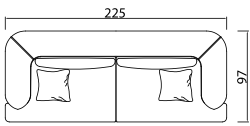

Technique Information

Teknik Özellikler

Rodos Single
Rodos Tekli
w/g 90 d/d 92 h/y 89

Three Seater /Üçlü Koltuk

Modules Modüller

Three Seater /Üçlü Koltuk
97x225x89

Two Seater /İkili Koltuk
97x175x89

Rodos Single /Rodos Tekli
90x92x89