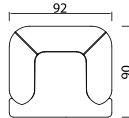

Technique Information

Teknik Özellikler

Rodos Single
Rodos Tekli
w/g 90 d/d 92 h/y 89

Three Seater /Üçlü Koltuk

Modules Modüller

Three Seater /Üçlü Koltuk
97x225x89

Two Seater /İkili Koltuk
97x175x89

Rodos Single /Rodos Tekli
90x92x89