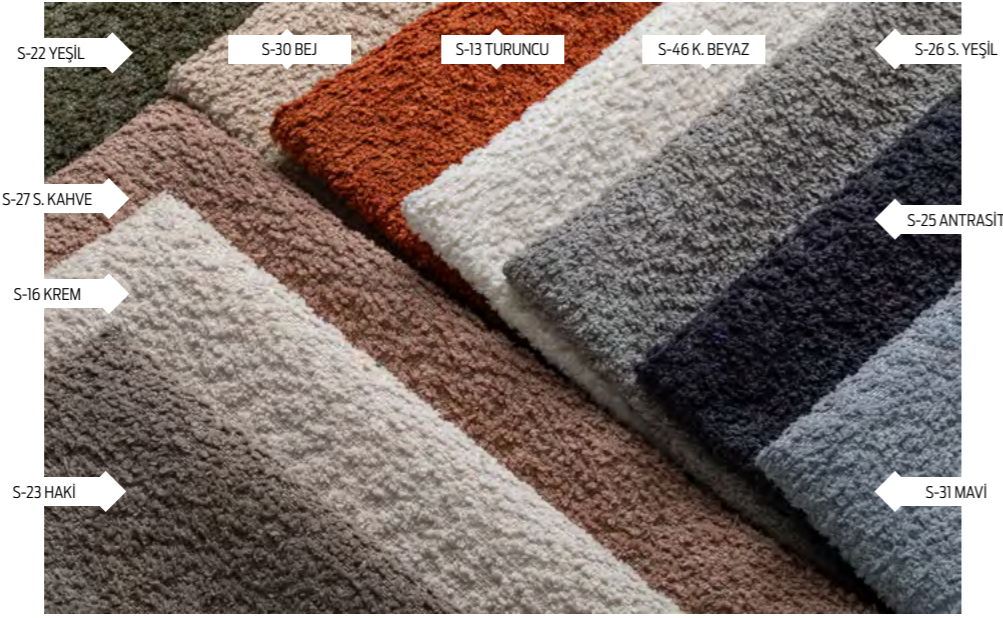

FABRIC COLOURS KUMAŞ RENKLERİ

SPRING SERIES SERİSİ

Our Spring (S) series fabric enriches the appearance especially in sets such as Bodrum, Oslo, Bornova with oval lines and soft form. With its textured structure, it adds depth to the product and space.

Spring (S) serisi kumaşımız özellikle oval hatlı ve yumuşak forma sahip Bodrum, Oslo, Bornova gibi takımlarda görünümü zenginleştirir. Dokulu yapısıyla ürüne ve mekana derinlik katar.