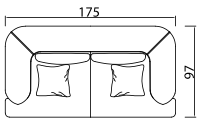

Technique Information

Teknik Özellikler

Rodos Single
Rodos Tekli
w/g 90 d/d 92 h/y 89

Three Seater /Üçlü Koltuk

Modules Modüller

Three Seater /Üçlü Koltuk
97x225x89

Two Seater /İkili Koltuk
97x175x89

Rodos Single /Rodos Tekli
90x92x89