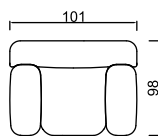

Technique Information

Teknik Özellikler

Three Seater /Üçlü Koltuk

Two Seater /İkili Koltuk

Single /Tekli

Magnum Armchair
Magnum Berjer
w/g 78 d/d 68 h/y 79

Modules Modüller

Three Seater /Üçlü Koltuk
98x227x78