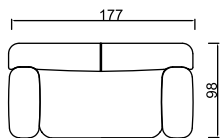

Two Seater /İkili Koltuk
98x177x78