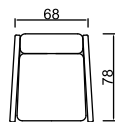

Technique Information

Teknik Özellikler

Three Seater /Üçlü Koltuk

Two Seater /İkili Koltuk

Single /Tekli

Magnum Armchair
Magnum Berjer
w/g 78 d/d 68 h/y 79

Modules Modüller

Three Seater /Üçlü Koltuk
98x227x78

Single /Tekli
98x101x78

Two Seater /İkili Koltuk
98x177x78

Armchair /Berjer
78x68x79

+90 552 665 03 38
siparis@elitra.com.tr

+90 552 891 27 10
export@elitra.com.tr

+90 532 015 11 18
sales@elitra.com.tr

+90 352 320 02 92
www.elitra.com.tr