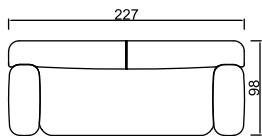

Technique Information

Teknik Özellikler

Three Seater /Üçlü Koltuk

Two Seater /İkili Koltuk

Single /Tekli

Magnum Armchair
Magnum Berjer
w/g 78 d/d 68 h/y 79

Modules Modüller

Three Seater /Üçlü Koltuk
98x227x78