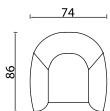

Technique Information

Teknik Özellikler

Bornova

Bornova Plus

Three Seater /Üçlü Koltuk

Modules
Modüller

Three Seater /Üçlü Koltuk
98x232x85

Two Seater /İkili Koltuk
98x182x85