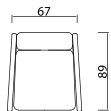

Petra Armchair /Petra Berjer
89x67x85