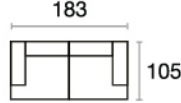

Selenit

Sofa Set

technique
information

Three Seater
Üçlü Kanepeler

w/g	d/d	h/y
233	105	82

Three Seater
Üçlü Kanepeler

w/g	d/d	h/y
233	105	82

Selenit Armchair
Selenit Berjer

w/g	d/d	h/y
80	90	95

Three Seater
Üçlü Kanepeler

Two Seater Sofa
İkili Kanepeler

Selenit Armchair
Selenit Berjer

Leg Options
Ayak Seçenekleri

Black Wooden
Siyah Ahşap

Walnut Wooden
Ceviz Ahşap

KUMAŞ TABLOSU