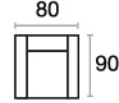

Selenit

Sofa Set

technique
information

Three Seater
Üçlü Kanepeler

w/g	d/d	h/y
233	105	82

Three Seater
Üçlü Kanepeler

w/g	d/d	h/y
233	105	82

Selenit Armchair
Selenit Berjer

w/g	d/d	h/y
80	90	95

Three Seater
Üçlü Kanepeler

Two Seater Sofa
İkili Kanepeler

Selenit Armchair
Selenit Berjer

Leg Options
Ayak Seçenekleri

Black Wooden
Siyah Ahşap

Walnut Wooden
Ceviz Ahşap

KUMAŞ TABLOSU