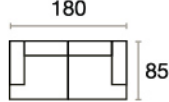

Katre

Sofa Set

technique
information

Katre Armchair Katre Berjer		
w/g	d/d	h/y
75	90	100

Three Seater Üçlü Kanepeler		
w/g	d/d	h/y
240	90	85

Leg Options Ayak Seçenekleri

Walnut Wooden
Ceviz Ahşap

Black Wooden
Siyah Ahşap

Katre Armchair
Katre Berjer

Two Seater Sofa
İkili Kanepeler

Three Seater
Üçlü Kanepeler

KUMAŞ TABLOSU

T SERİSİ (TETRA)	E SERİSİ (ESİN)	K SERİSİ (KARVEL)	L SERİSİ (LİSA)	U SERİSİ (URAS)	KR SERİSİ (KRİPTON)	D SERİSİ (DARK)	V SERİSİ (VERA)	AN SERİSİ (ANKA)	AZ SERİSİ (ARZILA)	AR SERİSİ (ARENA)
						X	X	X☆	X☆	X☆