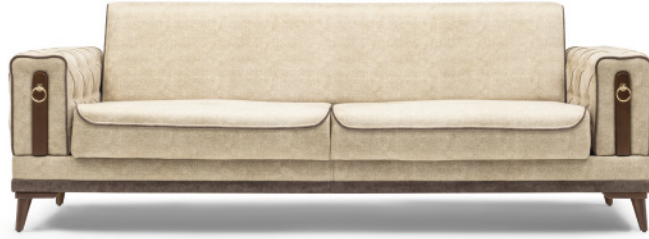

Katre

Sofa Set

technique
information

Katre Armchair Katre Berjer		
w/g	d/d	h/y
75	90	100

Three Seater Üçlü Kanepeler		
w/g	d/d	h/y
240	90	85

Leg Options Ayak Seçenekleri

Walnut Wooden
Ceviz Ahşap

Black Wooden
Siyah Ahşap

Katre Armchair
Katre Berjer

Two Seater Sofa
İkili Kanepeler

Three Seater
Üçlü Kanepeler

KUMAŞ TABLOSU

T SERİSİ (TETRA)	E SERİSİ (ESİN)	K SERİSİ (KARVEL)	L SERİSİ (LİSA)	U SERİSİ (URAS)	KR SERİSİ (KRİPTON)	D SERİSİ (DARK)	V SERİSİ (VERA)	AN SERİSİ (ANKA)	AZ SERİSİ (ARZILA)	AR SERİSİ (ARENA)
						X	X	X☆	X☆	X☆