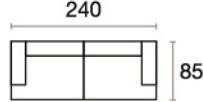

Katre

Sofa Set

technique
information

Katre Armchair Katre Berjer		
w/g	d/d	h/y
75	90	100

Three Seater Üçlü Kanepeler		
w/g	d/d	h/y
240	90	85

Leg Options Ayak Seçenekleri

Walnut Wooden
Ceviz Ahşap

Black Wooden
Siyah Ahşap

Katre Armchair
Katre Berjer

Two Seater Sofa
İkili Kanepeler

Three Seater
Üçlü Kanepeler

KUMAŞ TABLOSU

T SERİSİ (TETRA)	E SERİSİ (ESİN)	K SERİSİ (KARVEL)	L SERİSİ (LİSA)	U SERİSİ (URAS)	KR SERİSİ (KRİPTON)	D SERİSİ (DARK)	V SERİSİ (VERA)	AN SERİSİ (ANKA)	AZ SERİSİ (ARZILA)	AR SERİSİ (ARENA)
						X	X	X☆	X☆	X☆