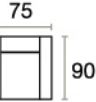

Katre

Sofa Set

technique
information

Katre Armchair Katre Berjer		
w/g	d/d	h/y
75	90	100

Three Seater Üçlü Kanepeler		
w/g	d/d	h/y
240	90	85

Leg Options Ayak Seçenekleri

Walnut Wooden
Ceviz Ahşap

Black Wooden
Siyah Ahşap

Katre Armchair
Katre Berjer

Two Seater Sofa
İkili Kanepeler

Three Seater
Üçlü Kanepeler

KUMAŞ TABLOSU

T SERİSİ (TETRA)	E SERİSİ (ESİN)	K SERİSİ (KARVEL)	L SERİSİ (LİSA)	U SERİSİ (URAS)	KR SERİSİ (KRİPTON)	D SERİSİ (DARK)	V SERİSİ (VERA)	AN SERİSİ (ANKA)	AZ SERİSİ (ARZILA)	AR SERİSİ (ARENA)
						X	X	X☆	X☆	X☆