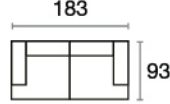

Berlin

Sofa Set

technique
information

Berlin Armchair Berlin Berjer		
w/g	d/d	h/y
71	80	91

Three Seater Üçlü Kanepeler		
w/g	d/d	h/y
233	92	85

Leg Options Ayak Seçenekleri

Berlin Armchair
Berlin Berjer

Two Seater Sofa
İkili Kanepeler

Three Seater
Üçlü Kanepeler

KUMAŞ TABLOSU

T SERİSİ (TETRA)	E SERİSİ (ESİN)	K SERİSİ (KARVEL)	L SERİSİ (LİSA)	U SERİSİ (URAS)	KR SERİSİ (KRİPTON)	D SERİSİ (DARK)	V SERİSİ (VERA)	AN SERİSİ (ANKA)	AZ SERİSİ (ARZILA)	AR SERİSİ (ARENA)
						X	X	X☆	X☆	X