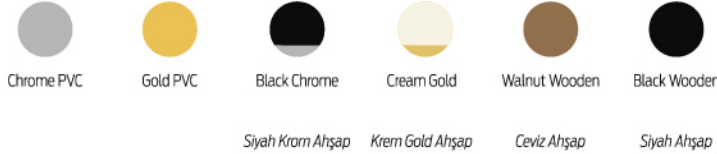

Berlin

Sofa Set

technique
information

Berlin Armchair Berlin Berjer		
w/g	d/d	h/y
71	80	91

Three Seater Üçlü Kanepeler		
w/g	d/d	h/y
233	92	85

Leg Options Ayak Seçenekleri

Berlin Armchair
Berlin Berjer

Two Seater Sofa
İkili Kanepeler

Three Seater
Üçlü Kanepeler

KUMAŞ TABLOSU

T SERİSİ (TETRA)	E SERİSİ (ESİN)	K SERİSİ (KARVEL)	L SERİSİ (LİSA)	U SERİSİ (URAS)	KR SERİSİ (KRİPTON)	D SERİSİ (DARK)	V SERİSİ (VERA)	AN SERİSİ (ANKA)	AZ SERİSİ (ARZILA)	AR SERİSİ (ARENA)
						X	X	X☆	X☆	X

Uygun Kumaşlar X ile / Önerilen Kumaşlar X☆ ile gösterilmiştir.