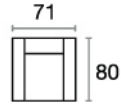

Berlin

Sofa Set

technique
information

Berlin Armchair Berlin Berjer		
w/g	d/d	h/y
71	80	91

Three Seater Üçlü Kanepeler		
w/g	d/d	h/y
233	92	85

Leg Options Ayak Seçenekleri

Berlin Armchair
Berlin Berjer

Two Seater Sofa
İkili Kanepeler