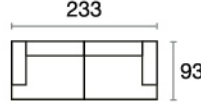

Berlin

Sofa Set

technique
information

Berlin Armchair Berlin Berjer		
w/g	d/d	h/y
71	80	91

Three Seater Üçlü Kanepeler		
w/g	d/d	h/y
233	92	85

Leg Options Ayak Seçenekleri

Berlin Armchair
Berlin Berjer

Two Seater Sofa
İkili Kanepeler

Three Seater
Üçlü Kanepeler

KUMAŞ TABLOSU

T SERİSİ (TETRA)	E SERİSİ (ESİN)	K SERİSİ (KARVEL)	L SERİSİ (LİSA)	U SERİSİ (URAS)	KR SERİSİ (KRİPTON)	D SERİSİ (DARK)	V SERİSİ (VERA)	AN SERİSİ (ANKA)	AZ SERİSİ (ARZILA)	AR SERİSİ (ARENA)
						X	X	X☆	X☆	X