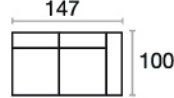

Azero

Corner Set

technique
information

Three Seater
Üçlü Oturum

w/g	d/d	h/y
205	100	83

Corner
Köşe

w/g	d/d	h/y
98	98	83

Two Seater
İkili Oturum

w/g	d/d	h/y
147	100	83

Armchair
Berjer

w/g	d/d	h/y
76	88	92

Three Seater
Üçlü Oturum

Corner
Köşe

Two Seater
İkili Oturum

Leg Options
Ayak Seçenekleri

Black Metal
Siyah Metal