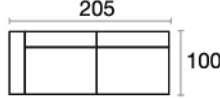

Azero

Corner Set

technique
information

Three Seater
Üçlü Oturum

w/g	d/d	h/y
205	100	83

Corner
Köşe

w/g	d/d	h/y
98	98	83

Two Seater
İkili Oturum

w/g	d/d	h/y
147	100	83

Armchair
Berjer

w/g	d/d	h/y
76	88	92

Three Seater
Üçlü Oturum

Corner
Köşe

Two Seater
İkili Oturum

Leg Options
Ayak Seçenekleri

Black Metal
Siyah Metal