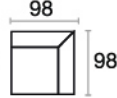

Azero

Corner Set

technique
information

Three Seater
Üçlü Oturum

w/g	d/d	h/y
205	100	83

Corner
Köşe

w/g	d/d	h/y
98	98	83

Two Seater
İkili Oturum

w/g	d/d	h/y
147	100	83

Armchair
Berjer

w/g	d/d	h/y
76	88	92

Three Seater
Üçlü Oturum

Corner
Köşe

Two Seater
İkili Oturum

Leg Options
Ayak Seçenekleri

Black Metal
Siyah Metal