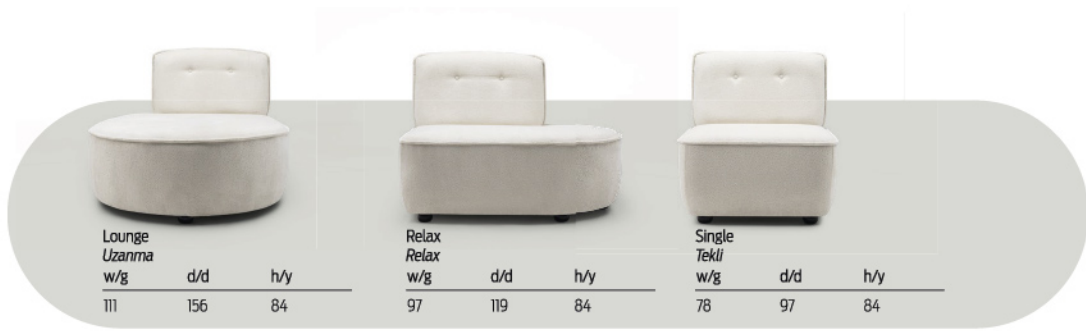

Aura

Corner Set

technique
information

Leg Options
Ayak Seçenekleri

Walnut Wooden Ceviz Ahşap
Black Wooden Walnut Siyah Ahşap

KUMAŞ TABLOSU

T SERİSİ (TETRA)	E SERİSİ (ESİN)	K SERİSİ (KARVEL)	L SERİSİ (LİSA)	U SERİSİ (URAS)	KR SERİSİ (KRİPTON)	D SERİSİ (DARK)	V SERİSİ (VERA)	AN SERİSİ (ANKA)	AZ SERİSİ (ARZILA)	AR SERİSİ (ARENA)
X	X☆	X☆	X						X	

Uygun Kumaşlar X ile / Önerilen Kumaşlar X☆ ile gösterilmiştir.

Options