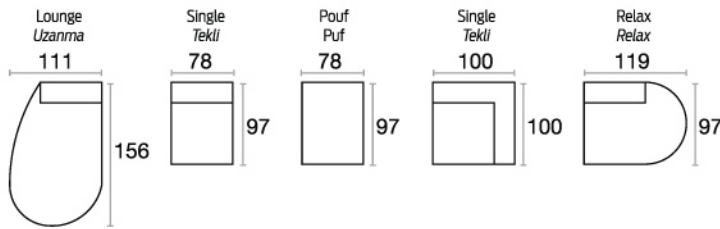

Aura

Corner Set

technique
information

Leg Options
Ayak Seçenekleri

Walnut Wooden Ceviz Ahşap
Black Wooden Walnut Siyah Ahşap

KUMAŞ TABLOSU

T SERİSİ (TETRA)	E SERİSİ (ESİN)	K SERİSİ (KARVEL)	L SERİSİ (LİSA)	U SERİSİ (URAS)	KR SERİSİ (KRİPTON)	D SERİSİ (DARK)	V SERİSİ (VERA)	AN SERİSİ (ANKA)	AZ SERİSİ (ARZILA)	AR SERİSİ (ARENA)
X	X☆	X☆	X						X	

Uygun Kumaşlar X ile / Önerilen Kumaşlar X☆ ile gösterilmiştir.

Options