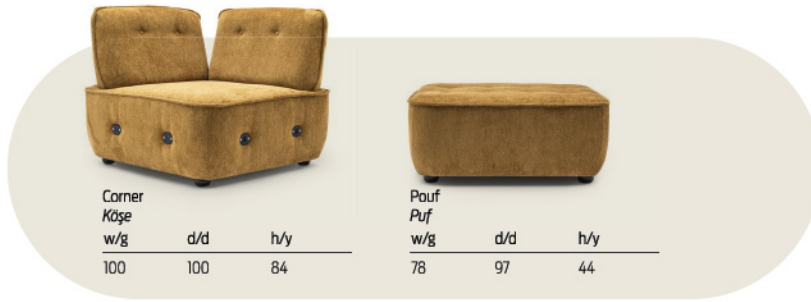

Aura

Corner Set

technique
information

Leg Options
Ayak Seçenekleri

Walnut Wooden Ceviz Ahşap
Black Wooden Walnut Siyah Ahşap

KUMAŞ TABLOSU

T SERİSİ (TETRA)	E SERİSİ (ESİN)	K SERİSİ (KARVEL)	L SERİSİ (LİSA)	U SERİSİ (URAS)	KR SERİSİ (KRİPTON)	D SERİSİ (DARK)	V SERİSİ (VERA)	AN SERİSİ (ANKA)	AZ SERİSİ (ARZILA)	AR SERİSİ (ARENA)
X	X☆	X☆	X						X	

Uygun Kumaşlar X ile / Önerilen Kumaşlar X☆ ile gösterilmiştir.

Options