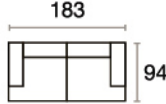

Alyans

Sofa Set

technique
information

Alyans Armchair Alyans Berjer		
w/g	d/d	h/y
70	95	95

Three Seater Üçlü Kanepeler		
w/g	d/d	h/y
233	94	84

Leg Options Ayak Seçenekleri

Chrome PVC

Pirinç PVC

Alyans Armchair
Alyans Berjer

Two Seater Sofa
İkili Kanepeler

Three Seater
Üçlü Kanepeler

KUMAŞ TABLOSU

T SERİSİ (TETRA)	E SERİSİ (ESİN)	K SERİSİ (KARVEL)	L SERİSİ (LİSA)	U SERİSİ (URAS)	KR SERİSİ (KRİPTON)	D SERİSİ (DARK)	V SERİSİ (VERA)	AN SERİSİ (ANKA)	AZ SERİSİ (ARZILA)	AR SERİSİ (ARENA)
								X☆		