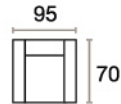

Leg Options Ayak Seçenekleri

Chrome PVC

Pirinç PVC

Alyans Armchair
Alyans Berjer