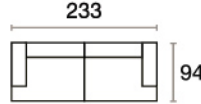

Alyans

Sofa Set

technique
information

Alyans Armchair Alyans Berjer		
w/g	d/d	h/y
70	95	95

Three Seater Üçlü Kanepeler		
w/g	d/d	h/y
233	94	84

Leg Options Ayak Seçenekleri

Chrome PVC

Pirinç PVC

Alyans Armchair
Alyans Berjer

Two Seater Sofa
İkili Kanepeler

Three Seater
Üçlü Kanepeler

KUMAŞ TABLOSU

T SERİSİ (TETRA)	E SERİSİ (ESİN)	K SERİSİ (KARVEL)	L SERİSİ (LİSA)	U SERİSİ (URAS)	KR SERİSİ (KRİPTON)	D SERİSİ (DARK)	V SERİSİ (VERA)	AN SERİSİ (ANKA)	AZ SERİSİ (ARZILA)	AR SERİSİ (ARENA)
								X☆		