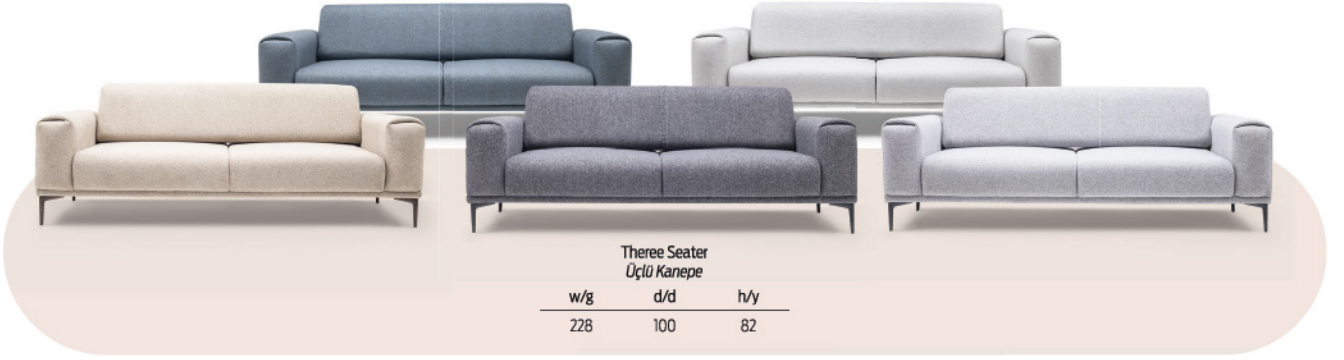

## Sofa Set

technique  
information

Three Seater  
Üçlü Kanepeler  
228

Two Seater Sofa  
İkili Kanepeler  
178

Toledo Armchair  
Toledo Berjer  
76

Leg Options  
Ayak Seçenekleri

Black Metal  
Siyah Metal

Walnut Patterned Metal  
Ceviz Dokulu Metal