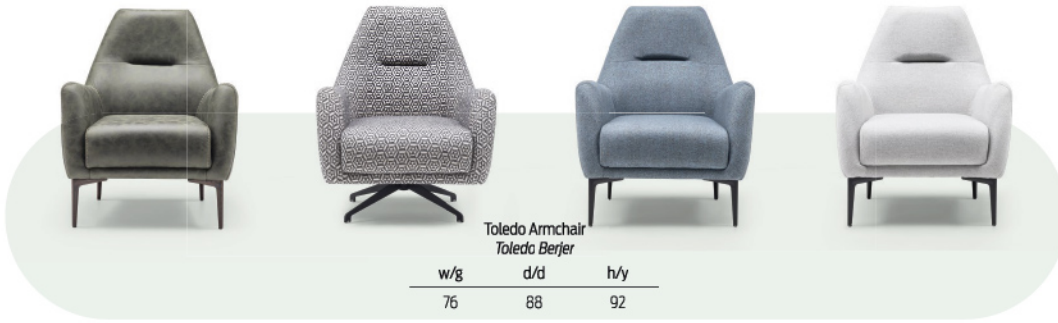

## Sofa Set

technique  
information

Three Seater  
Üçlü Kanepeler  
228

Two Seater Sofa  
İkili Kanepeler  
178

Toledo Armchair  
Toledo Berjer  
76

Leg Options  
Ayak Seçenekleri

Black Metal  
Siyah Metal

Walnut Patterned Metal  
Ceviz Dokulu Metal