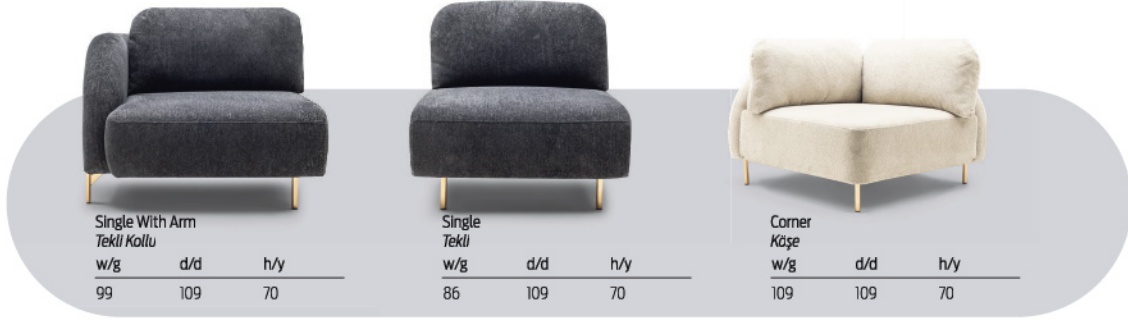

## Corner Set

technique  
information

Leg Options  
Ayak Seçenekleri

Bronz Metal  
Bronz Metal

Black Metal  
Siyah Metal

Chrome Metal  
Krom Metal

Gold Metal  
Altın Metal