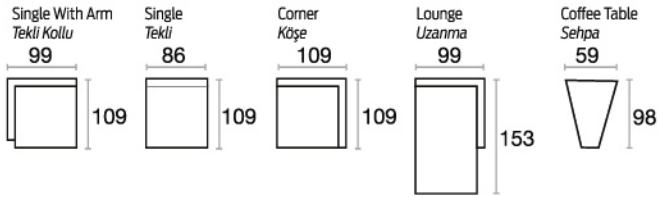

## Corner Set

technique  
information

Leg Options  
Ayak Seçenekleri

Bronz Metal  
Bronz Metal

Black Metal  
Siyah Metal

Chrome Metal  
Krom Metal

Gold Metal  
Altın Metal