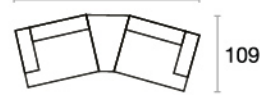

Flora

Sofa Set

technique
information

2,5 Seater
2,5'lik Kanepeler

2,5 Seater With Coffee Table
Sehpalı 2,5'lik Kanepeler

Four Seater Sofa
Dörtlü Kanepeler

Flora Armchair
Flora Berjer

Leg Options
Ayak Seçenekleri