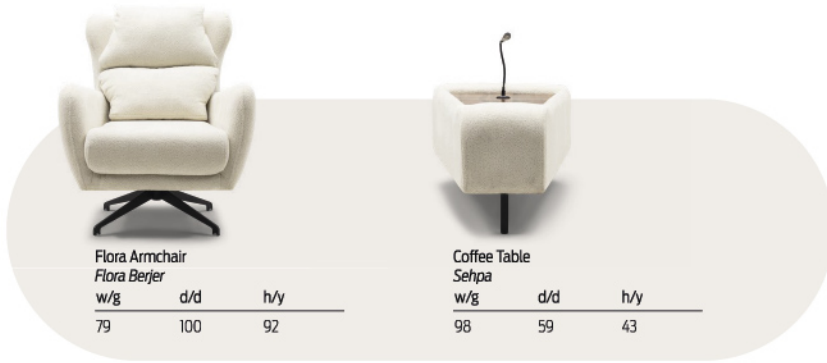

Flora

Sofa Set

technique
information

2,5 Seater
2,5'lik Kanepeler

2,5 Seater With Coffee Table
Sehpalı 2,5'lik Kanepeler

Four Seater Sofa
Dörtlü Kanepeler

Flora Armchair
Flora Berjer

Leg Options
Ayak Seçenekleri

Uygun Kumaşlar X ile / Önerilen Kumaşlar X☆ ile gösterilmiştir.