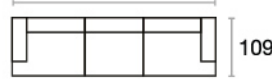

Flora

Sofa Set

technique
information

2,5 Seater
2,5'lik Kanepeler

2,5 Seater With Coffee Table
Sehpalı 2,5'lik Kanepeler

Four Seater Sofa
Dörtlü Kanepeler

Flora Armchair
Flora Berjer

Leg Options
Ayak Seçenekleri